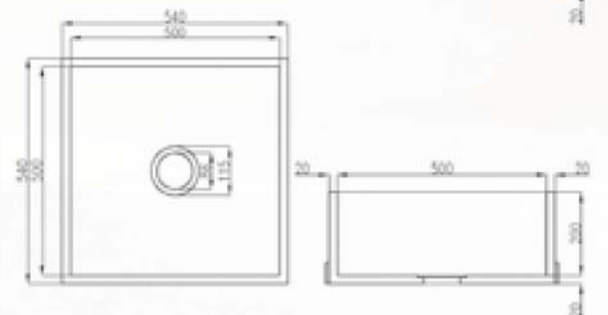

**Модели с маркировкой KR:**  
боковые стенки сопрягаются с плавным скруглением, радиус 10 мм.

Монтаж под столешницу

Монтаж вровень со столешницей

Проточки для стока воды  
(только при монтаже под столешницу)

## МОДЕЛИ КВАРЦЕВЫХ МОЕК

Каждая модель может быть изготовлена в двух вариантах: с сопряжением боковых стенок под прямым углом и с плавным скруглением ( $R=10$  мм).  
Мойки могут быть изготовлены по индивидуальным размерам.

модель  
K 300x160  
KR 300x160

модель  
K 400x400  
KR 400x400

модель  
K 450x400  
KR 450x400

модель  
K 450x450  
KR 450x450

модель  
K 500x400  
KR 500x400

модель  
K 500x500  
KR 500x500

**ТОО Алматы Студио**  
**060061, Казахстан, Алматы, пр.Райымбека**  
**481**