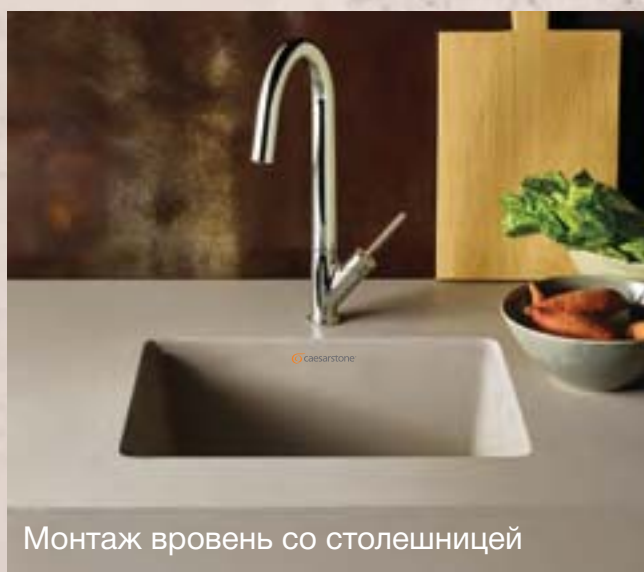

Монтаж вровень со столешницей