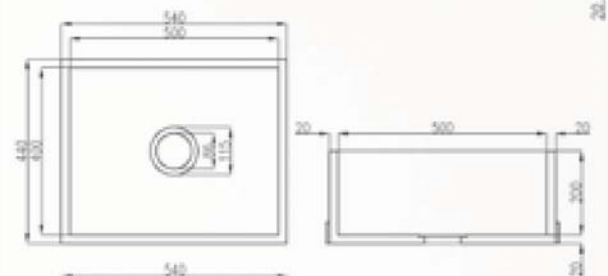

**Модели с маркировкой KR:**  
боковые стенки сопрягаются с плавным скруглением, радиус 10 мм.

Монтаж под столешницу

Монтаж вровень со столешницей

Проточки для стока воды  
(только при монтаже под столешницу)

модель  
K 300x160  
KR 300x160

модель  
K 400x400  
KR 400x400

модель  
K 450x400  
KR 450x400

модель  
K 450x450  
KR 450x450

модель  
K 500x400  
KR 500x400

модель  
K 500x500  
KR 500x500

**ТОО Алматы Студио**  
**060061, Казахстан, Алматы, пр.Райымбека**  
**481**