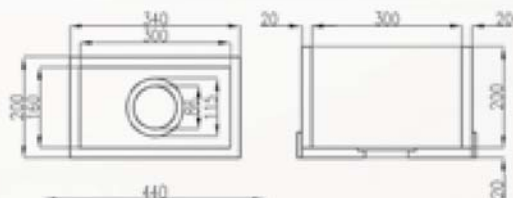

МОДЕЛИ КВАРЦЕВЫХ МОЕК

Каждая модель может быть изготовлена в двух вариантах: с сопряжением боковых стенок под прямым углом и с плавным скруглением ($R=10$ мм).
Мойки могут быть изготовлены по индивидуальным размерам.

модель
K 300x160
KR 300x160