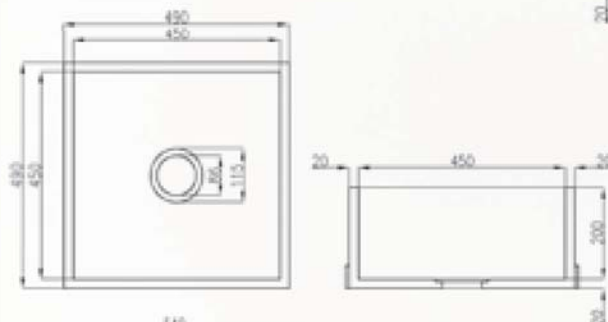

**Модели с маркировкой KR:**  
боковые стенки сопрягаются с плавным скруглением, радиус 10 мм.

Монтаж под столешницу

Монтаж вровень со столешницей

Проточки для стока воды  
(только при монтаже под столешницу)

модель  
K 300x160  
KR 300x160

модель  
K 400x400  
KR 400x400

модель  
K 450x400  
KR 450x400

модель  
K 450x450  
KR 450x450

модель  
K 500x400  
KR 500x400

модель  
K 500x500  
KR 500x500

**ТОО Алматы Студио**  
**060061, Казахстан, Алматы, пр.Райымбека**  
**481**