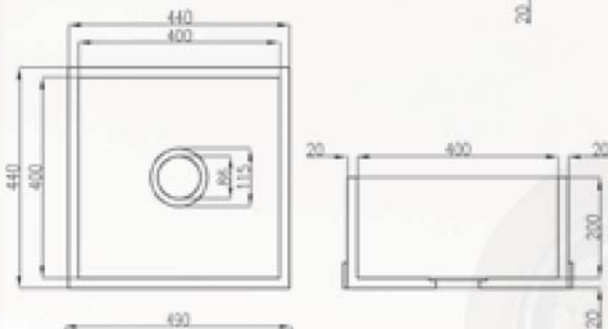

модель
K 400x400
KR 400x400