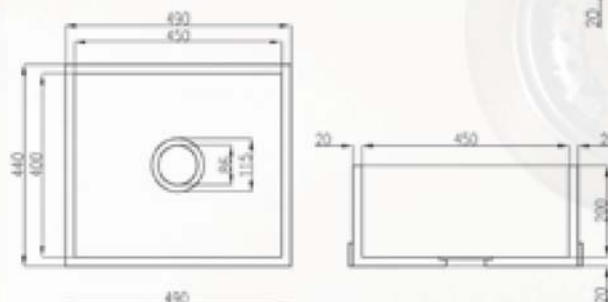

модель
K 450x400
KR 450x400